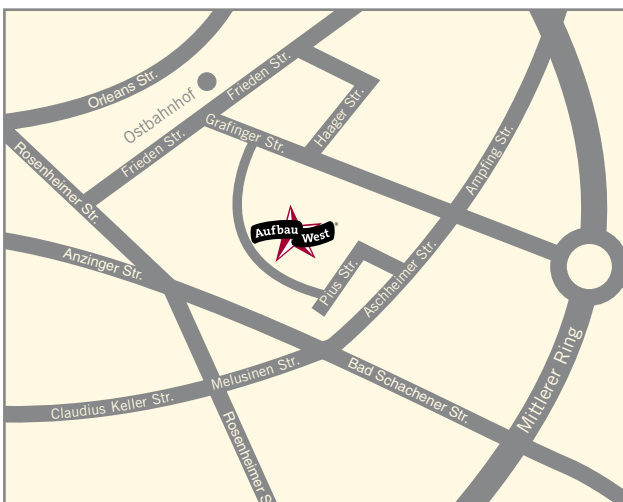

Von Salzburg (A8), Garmisch (A95),  
oder Lindau (A96) kommend:

Von der Autobahn auf den mittleren Ring-West fahren; bis zur Kreuzung Grafinger Str. durchfahren und links in die Grafinger Str. abbiegen; von der Grafinger Str. links in die Aschheimer Str. abbiegen; hier nun rechts in die Piusstraße einbiegen und geradeaus bis zur Hausnummer 16 durchfahren.

Von Nürnberg (A9), Passau (A94)  
kommend:

Von der Autobahn auf den mittleren Ring-Ost fahren; an der Gabelung Ampfingstraße/Innsbrucker Ring auf die Ampfingstraße abfahren; diese geradeaus durchfahren bis sie in die Aschheimerstraße übergeht; vor der Kirche rechts in die Piusstraße abbiegen und geradeaus bis zur Hausnummer 16 durchfahren.

Von Stuttgart/Augsburg (A8) kommend:

Von der Autobahn immer gerade aus in die Verdistrasse bzw. spätere Menzingerstraße fahren; nach dem Botanischen Garten links in den Wintrichring einbiegen; an der Gabelung Ampfingstraße/Innsbrucker Ring auf die Ampfingstraße abfahren; diese geradeaus durchfahren bis sie in die Aschheimerstraße übergeht; vor der Kirche rechts in die Piusstraße abbiegen und geradeaus bis zur Hausnummer 16 durchfahren.

Mit den öffentlichen Verkehrsmitteln:

Mit U2/U5/U7/U8 bis Innsbrucker Ring; zu Fuß der Bad-Schachener-Str. vom Innsbrucker Ring weg in Richtung Aschheimer Str. folgen; hier rechts in die Aschheimerstraße und von dieser wieder links in die Piusstraße abbiegen und geradeaus bis zur Hausnummer 16 durchgehen.