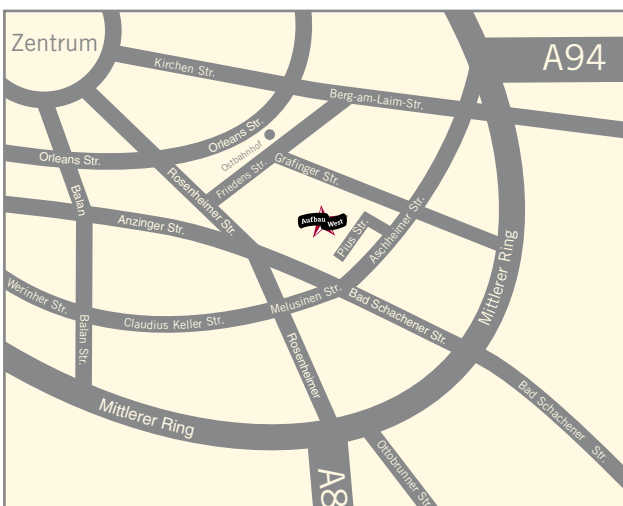

Von Salzburg (A8), Garmisch (A95),  
oder Lindau (A96) kommend:

Von der Autobahn auf den mittleren Ring-West fahren; bis zur Kreuzung Grafinger Str. durchfahren und links in die Grafinger Str. abbiegen; von der Grafinger Str. links in die Aschheimer Str. abbiegen; hier nun rechts in die Piusstraße einbiegen und geradeaus bis zur Hausnummer 16 durchfahren.

Von Nürnberg (A9), Passau (A94)  
kommend:

Von der Autobahn auf den mittleren Ring-Ost fahren; an der Gabelung Ampfingstraße/Innsbrucker Ring auf die Ampfingstraße abfahren; diese geradeaus durchfahren bis sie in die Aschheimerstraße übergeht; vor der Kirche rechts in die Piusstraße abbiegen und geradeaus bis zur Hausnummer 16 durchfahren.

Von Stuttgart/Augsburg (A8) kommend:

Von der Autobahn immer gerade aus in die Verdistrasse bzw. spätere Menzingerstraße fahren; nach dem Botanischen Garten links in den Wintrichring einbiegen; an der Gabelung Ampfingstraße/Innsbrucker Ring auf die Ampfingstraße abfahren; diese geradeaus durchfahren bis sie in die Aschheimerstraße übergeht; vor der Kirche rechts in die Piusstraße abbiegen und geradeaus bis zur Hausnummer 16 durchfahren.

Mit den öffentlichen Verkehrsmitteln:

Mit U2/U5/U7/U8 bis Innsbrucker Ring; zu Fuß der Bad-Schachener-Str. vom Innsbrucker Ring weg in Richtung Aschheimer Str. folgen; hier rechts in die Aschheimerstraße und von dieser wieder links in die Piusstraße abbiegen und geradeaus bis zur Hausnummer 16 durchgehen.